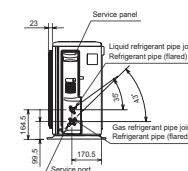

SUZ buitenunits, warmtepomp, inverter

SUZ-KA25 – 35VA