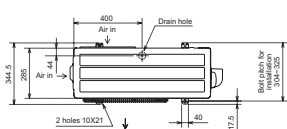

SUZ buitenunits, warmtepomp, inverter

SUZ-KA25 – 35VA