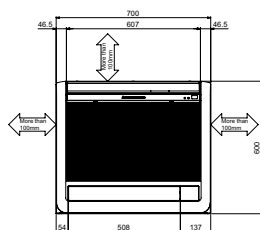

Afmetingen

MFZ vloerunits

MFZ-KA25 – 50VA