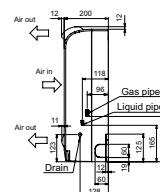

Afmetingen

MFZ vloerunits

MFZ-KA25 – 50VA