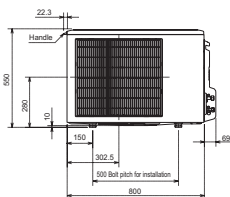

SUZ buitenunits, warmtepomp, inverter

SUZ-KA25 – 35VA